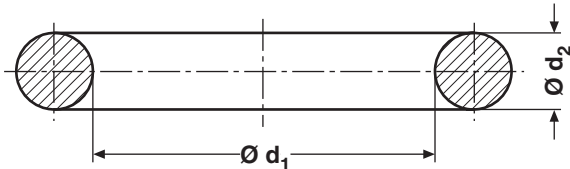

## Junta Tórica para vástago y pistón

Código	Material Junta
E	E.P.D.M.
F	Encapsulada (Vitón® + F.E.P.)
S	Silicona
T	P.T.F.E.
V	F.K.M./F.P.M. (Vitón®)

gama en milímetros / gama en pulgadas

Referencia	Ø d1	Ø d2	Referencia	Ø d1	Ø d2	Referencia	Ø d1	Ø d2
001,50-1,00	1,50	1,00	011,00-1,00	11,00	1,00	022,00-1,00	22,00	1,00
001,80-1,00	1,80	1,00	011,50-1,00	11,50	1,00	022,50-1,00	22,50	1,00
002,00-1,00	2,00	1,00	012,00-1,00	12,00	1,00	023,00-1,00	23,00	1,00
002,50-1,00	2,50	1,00	012,50-1,00	12,50	1,00	023,50-1,00	23,50	1,00
002,60-1,00	2,60	1,00	013,00-1,00	13,00	1,00	024,00-1,00	24,00	1,00
003,00-1,00	3,00	1,00	013,50-1,00	13,50	1,00	024,50-1,00	24,50	1,00
003,30-1,00	3,30	1,00	014,00-1,00	14,00	1,00	025,00-1,00	25,00	1,00
003,50-1,00	3,50	1,00	014,50-1,00	14,50	1,00	031,15-1,00	31,15	1,00
004,00-1,00	4,00	1,00	015,00-1,00	15,00	1,00	031,20-1,00	31,20	1,00
004,50-1,00	4,50	1,00	015,50-1,00	15,50	1,00	039,20-1,00	39,20	1,00
005,00-1,00	5,00	1,00	016,00-1,00	16,00	1,00	040,00-1,00	40,00	1,00
005,50-1,00	5,50	1,00	016,50-1,00	16,50	1,00	Ød=1,02 mm		
006,00-1,00	6,00	1,00	017,00-1,00	17,00	1,00	000,74-1,02	0,74	1,02
006,50-1,00	6,50	1,00	017,50-1,00	17,50	1,00	001,78-1,02	1,78	1,02
007,00-1,00	7,00	1,00	018,00-1,00	18,00	1,00	Ød=1,10 mm		
007,50-1,00	7,50	1,00	018,50-1,00	18,50	1,00	002,00-1,10	2,00	1,10
008,00-1,00	8,00	1,00	019,00-1,00	19,00	1,00	Ød=1,20 mm		
008,50-1,00	8,50	1,00	019,50-1,00	19,50	1,00	002,90-1,20	2,90	1,20
009,00-1,00	9,00	1,00	020,00-1,00	20,00	1,00	Ød=1,25 mm		
009,50-1,00	9,50	1,00	020,50-1,00	20,50	1,00	003,80-1,25	3,80	1,25
010,00-1,00	10,00	1,00	021,00-1,00	21,00	1,00			
010,50-1,00	10,50	1,00	021,50-1,00	21,50	1,00			